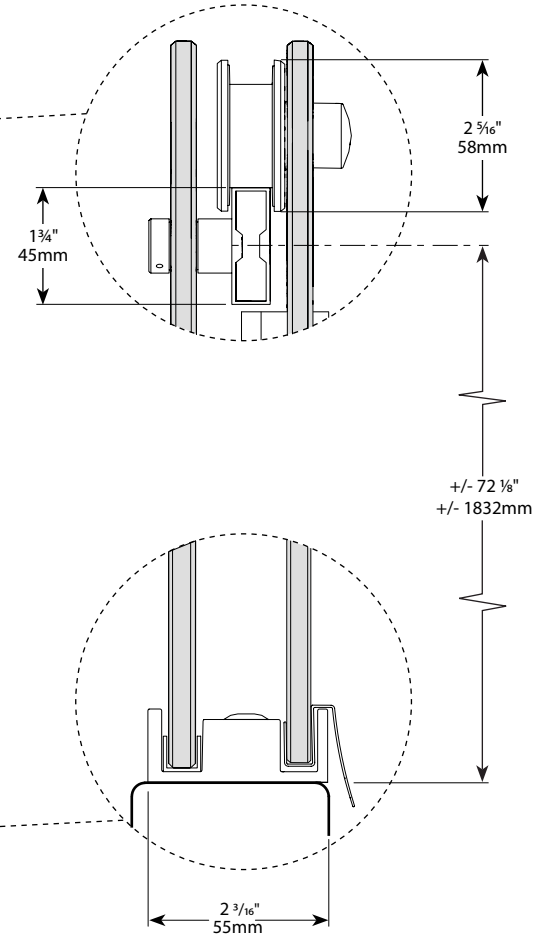

Bowfront 2 Sided / Courbé 2 côtés | Shower / Douche

Sliding Curved glass door and fixed panel with return panel / Porte coulissante et panneau courbés avec panneau de retour

Model shown / Modèle présenté : NOVBF6032-11-40L

FEATURES / CARACTÉRISTIQUES :

- ◆ Inspired by the original and best-selling Kinetik door series
Inspiré par la fameuse série de portes Kinetik
- ◆ Right or left space-saving sliding door panel
Ouverture coulissante à droite ou à gauche pour restreints espaces
- ◆ Door closes against the return panel only
Fermeture contre le panneau de retour seulement
- ◆ Glass thickness : Curved panels 5/16" (8mm) and return panel 3/8"(10mm)
Épaisseur du verre : Panneau courbés 5/16" (8mm) et panneau de retour 3/8"(10mm)
- ◆ Clear tempered glass
Verre trempé clair
- ◆ 10-year limited warranty
Garantie limitée de 10 ans
- ◆ Microtek glass surface protection included
Protection du verre Microtek incluse
- ◆ Easy to install ([see Instruction Manual](#))
Facile à installer ([Voir le manuel d'instruction](#))

 Find a store near you
Trouvez votre magasin le plus proche

Project / Projet : Contact : Date : Tel / Tél :	Glass Options / Verre Return panel / Panneau de retour 40 : Clear / Clair (2 1/8" (10 mm)) Fixed panel and door panel Panneau fixe et panneau de porte 40 : Clear / Clair (2 1/8" (8 mm))	Finish Options / Fini 11 : Chrome / Chrome 25 : Brushed Nickel / Nickel brossé

!
 It is mandatory to have a wall stud on each side of the shower unit to securely fasten the rail to the walls.
Il est indispensable d'avoir une ossature murale sur chaque côté de la douche pour fixer la barre de roulement.