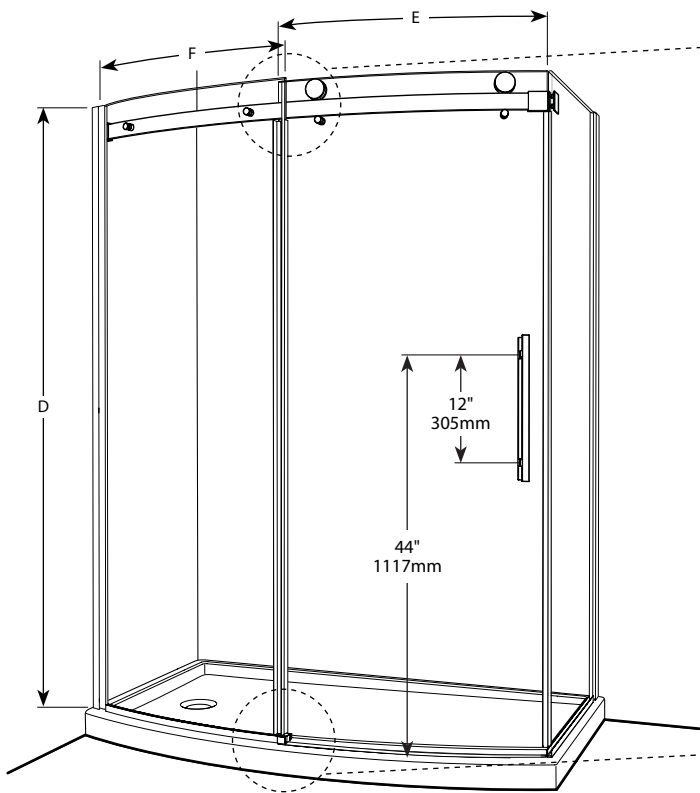

Bowfront 2 Sided / Courbé 2 côtés | Shower / Douche

Sliding Curved glass door and fixed panel with return panel / Porte coulissante et panneau courbés avec panneau de retour

Model shown / Modèle présenté : NOVBF6032-11-40L

FEATURES / CARACTÉRISTIQUES :

- ◆ Inspired by the original and best-selling Kinetik door series
Inspiré par la fameuse série de portes Kinetik
- ◆ Right or left space-saving sliding door panel
Ouverture coulissante à droite ou à gauche pour restreints espaces
- ◆ Door closes against the return panel only
Fermeture contre le panneau de retour seulement
- ◆ Glass thickness : Curved panels 5/16" (8mm) and return panel 3/8"(10mm)
Épaisseur du verre : Panneau courbés 5/16" (8mm) et panneau de retour 3/8"(10mm)
- ◆ Clear tempered glass
Verre trempé clair
- ◆ 10-year limited warranty
Garantie limitée de 10 ans
- ◆ Microtek glass surface protection included
Protection du verre Microtek incluse
- ◆ Easy to install ([see Instruction Manual](#))
Facile à installer ([Voir le manuel d'instruction](#))

 Find a store near you
Trouvez votre magasin le plus proche

Project / Projet : Contact : Date : Tel / Tél :	Glass Options / Verre Return panel / Panneau de retour 40 : Clear / Clair (2 1/8" (10 mm)) Fixed panel and door panel Panneau fixe et panneau de porte 40 : Clear / Clair (2 1/8" (8 mm))	Finish Options / Fini 11 : Chrome / Chrome 25 : Brushed Nickel / Nickel brossé

!
 It is mandatory to have a wall stud on each side of the shower unit to securely fasten the rail to the walls.
Il est indispensable d'avoir une ossature murale sur chaque côté de la douche pour fixer la barre de roulement.