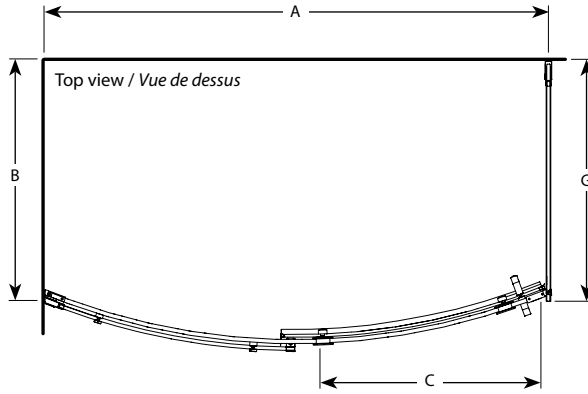

Bowfront 2 Sided / Courbé 2 côtés | Shower / Douche

Sliding Curved glass door and fixed panel with return panel / Porte coulissante et panneau courbés avec panneau de retour

Model shown / Modèle présenté : NOVBF6032-11-40L

FEATURES / CARACTÉRISTIQUES :

- ◆ Inspired by the original and best-selling Kinetik door series
Inspiré par la fameuse série de portes Kinetik
- ◆ Right or left space-saving sliding door panel
Ouverture coulissante à droite ou à gauche pour restreints espaces
- ◆ Door closes against the return panel only
Fermeture contre le panneau de retour seulement
- ◆ Glass thickness : Curved panels 5/16" (8mm) and return panel 3/8"(10mm)
Épaisseur du verre : Panneau courbés 5/16" (8mm) et panneau de retour 3/8"(10mm)
- ◆ Clear tempered glass
Verre trempé clair
- ◆ 10-year limited warranty
Garantie limitée de 10 ans
- ◆ Microtek glass surface protection included
Protection du verre Microtek incluse
- ◆ Easy to install ([see Instruction Manual](#))
Facile à installer ([Voir le manuel d'instruction](#))

 Find a store near you
Trouvez votre magasin le plus proche

Project / Projet : Contact : Date : Tel / Tél :	Glass Options / Verre Return panel / Panneau de retour 40 : Clear / Clair (2 1/8" (10 mm)) Fixed panel and door panel Panneau fixe et panneau de porte 40 : Clear / Clair (2 1/8" (8 mm))	Finish Options / Fini 11 : Chrome / Chrome 25 : Brushed Nickel / Nickel brossé

!
 It is mandatory to have a wall stud on each side of the shower unit to securely fasten the rail to the walls.
Il est indispensable d'avoir une ossature murale sur chaque côté de la douche pour fixer la barre de roulement.